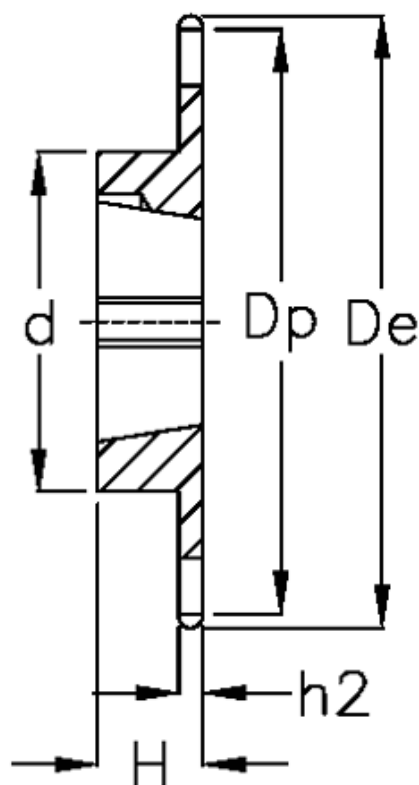

Varenummer: 616031009030
Beskrivelse: Bøsningshjul 20 B-1 Z=30 simplex
for bøsning 3020

Mål

Antal tænder	= 30
C	= 3.5
d	= 150
De	= 318.9
Dp	= 303.75
For bøsning	= 3020
For kædebetegnelse	= 20 B-1
For kæde størrelse	= 1 1/4" x 3/4"

H	= 51
h1	= 18.5
Materiale	= Stål